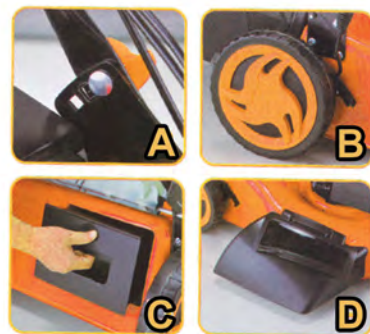

A قابلیت تنظیم ارتفاع دسته

B مجهز به چرخ با قطر ۱۷/۵ و ۲۵ سانت جهت جابجایی آسان

C دارای سیستم فرد کننده پمن (mulching)

D قابلیت تخلیه پمن از کنار ماشین

CE EU II

چمن زن موتوری ۵۰ سانت

4-Stroke Air-cooled
Displacement 139cc
Max Power: 2.6KW/3600rpm

Art.No	2335200	کد کالا
Model	GLM-510S	مدل
Speed	3000 min⁻¹	سرعت
Max Cutting Height	25-75mm	حداکثر ارتفاع برش
Cutting Width	501mm	عرض برش
Grass Bag Capacity	50 L	ظرفیت کیسه
Fuel Tank Volume	1.2 L	حجم مخزن سوخت
Weight	33 kg	وزن
Dimension	820x570x420 mm	ابعاد
PCS/CTN	1	تعداد در کارتن